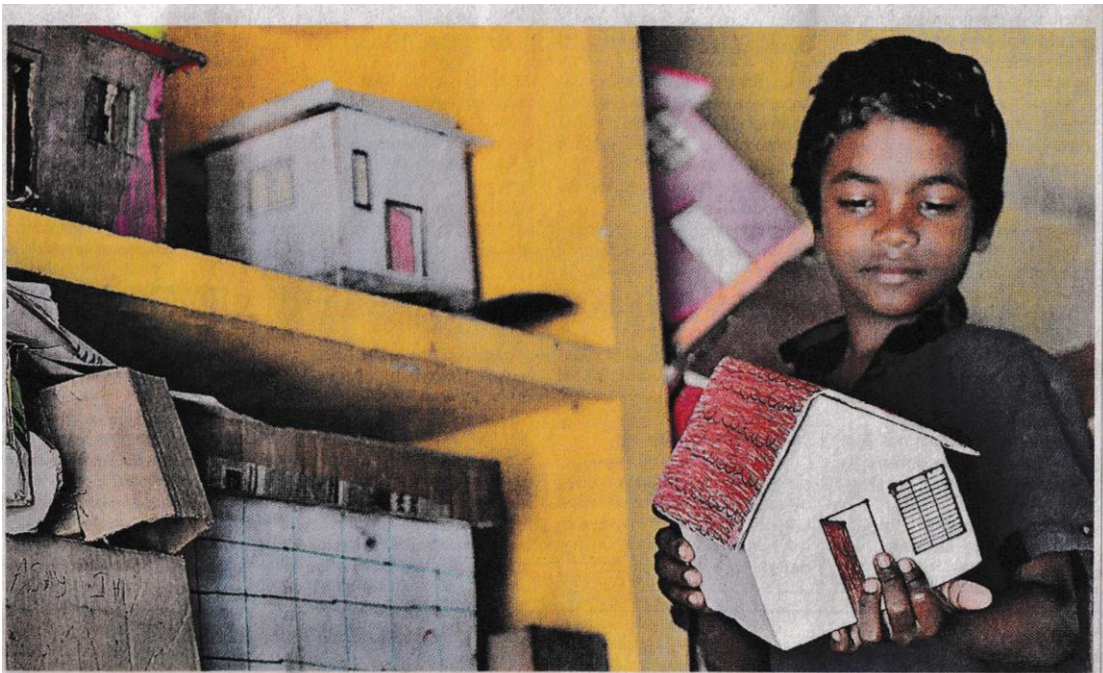

Malayala Manorama

22 August 2018

Paravoor, Flood Victim, Relief Camp

വീട്ടിലേക്ക് ഇനി എത്ര ദൂരം

പാവൂർ കരുമാലൂർ എൽപി സ്കൂളിലെ പ്രളയദുരിതാധ്വാന ക്യാമ്പിൽ കഴിയുന്ന എ.എസ്. നിരഞ്ജൻ, ക്ലാസ് മുറിയുടെ അലമാരിയിൽ സൂക്ഷിച്ചിരിക്കുന്ന വീടുകളുടെ മാതൃകകൾ പരിശോധിക്കുന്നു. സമീപപ്രദേശമായ മണ്ടള കോളനിയിലെ താമസക്കാരനായ നിരഞ്ജൻ ഇതേ സ്കൂളിലെ മൂന്നാംക്ലാസ് വിദ്യാർഥിയും പ്രളയത്തിൽ വീടുതകർന്നയാളാണ്.

ചിത്രം: ജോസ്കുട്ടി പനയ്ക്കൽ • മനോരമ