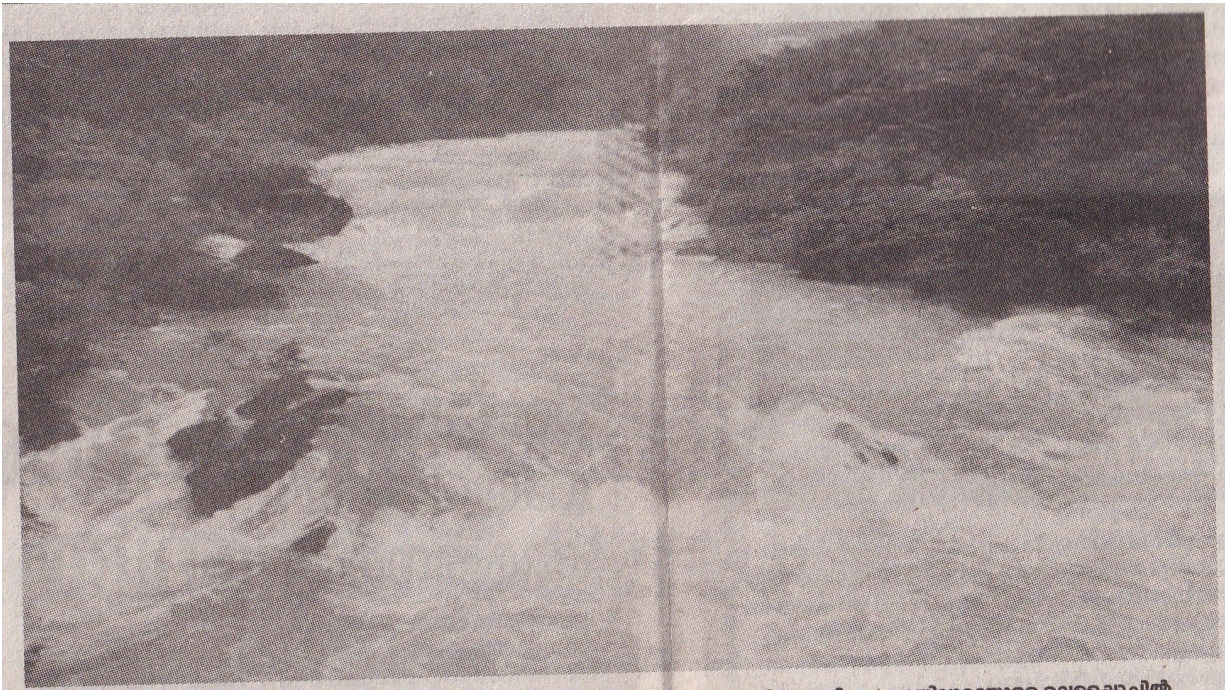

Deepika
10 August 2018
Wayanad, Kalpatta, Banasura Sagar Dam

വയനാട്ടിലെ ബാണാസുരസാഗർ അണക്കെട്ട് തുറന്നപ്പോൾ കല്പറ്റ പുതുശ്ശേരിക്കടവീനു സമീപം പുഴയിലുടേയുള്ള വെള്ളപ്പാച്ചിൽ.