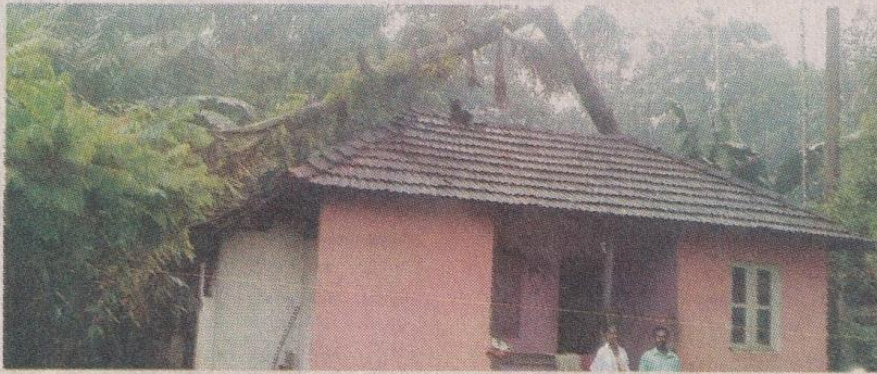

Deepika

18 July 2018

Puthanpalli, Widespread Damage

ഷലിലയുടെ വീടിനു മുകളിൽ മരം പതിച്ചുനിലയിൽ.

പുത്തൻപള്ളി പാലക്കാപറമ്പിൽ രാജുവിന്റെ വീടിനു മുകളിൽ ഒടിഞ്ഞുവീണ പനമരം.