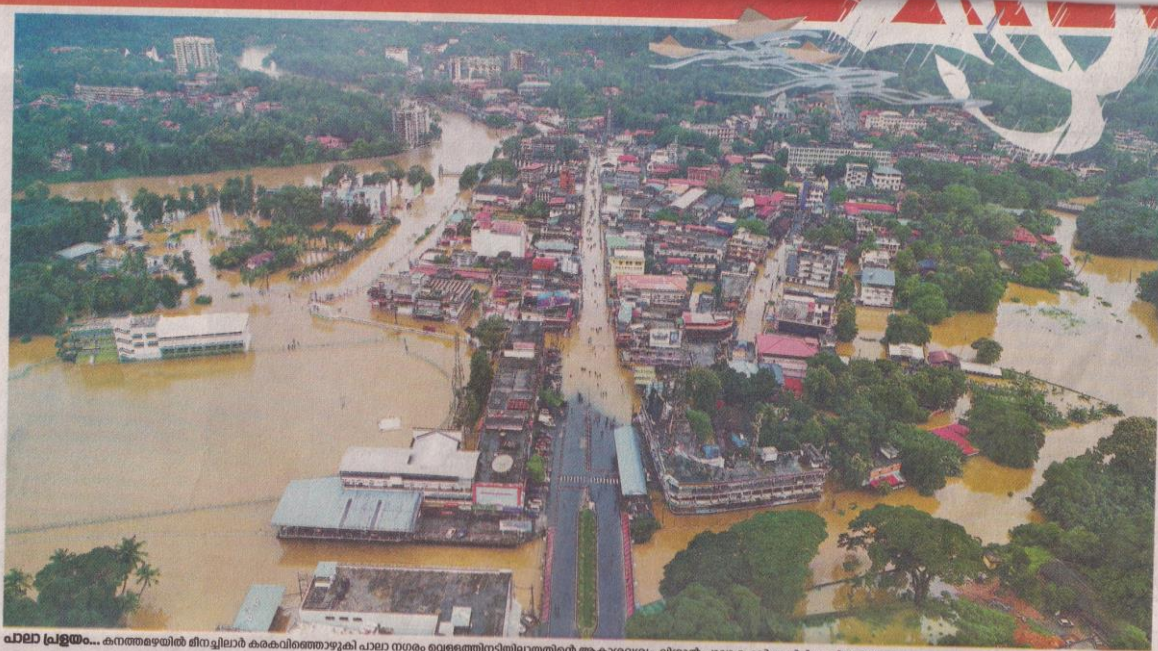

Deepika

17 July 2018

Pala, Meenachilaar, Flood, Heavy Rain

കരയും കവർന്ന്

ഫലം പ്രളയം... കനത്തമഴയിൽ മീനച്ചിലാർ കരകവിടത്തോടു കൂടി പാലാ നഗരം വെള്ളത്തിനടിയിലായതിന്റെ അകാശസൂചന. വിരാൾ പാലാ ഫോട്ടോക്യാമറൽ ചിത്രം.